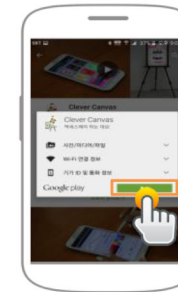

Installazione (Cube)

110-240 VAC
50/60 Hz

Dispositivo Cube

Alimentatore

✓ **Clever Canvas si avvierà automaticamente dopo l'installazione**

Come registrare la Lavagna Multimediale con dispositivi Android

apri "Play Store"

cerca "Clever Canvas"

clicca "Installa"

clicca "Accconsenti"

clicca "Apri"

apri "Clever Canvas"

clicca "Search"

apparirà "Series No."

clicca "Register"

scegli nome e password

conferma e clicca "Register"

Come registrare la Lavagna Multimediale con dispositivi iOS

apri "Clever Canvas"

clicca l'icona "Menu"

clicca "Registration"

clicca "Settings"

cerca la rete WiFi
cc-noreg-xxxxxxx-n