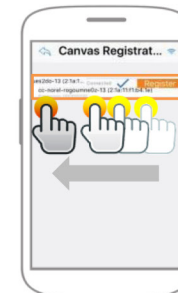

scorri a sinistra e clicca
"Register"