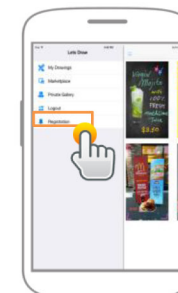

scegli nome e password

conferma e clicca "Register"

Come registrare la Lavagna Multimediale con dispositivi iOS

apri "Clever Canvas"

clicca l'icona "Menu"

clicca "Registration"

clicca "Settings"

cerca la rete WiFi
cc-noreg-xxxxxxx-n