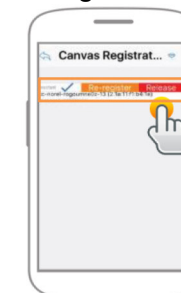

scegli nome e password

conferma e clicca "Register"

Come registrare la Lavagna Multimediale con dispositivi iOS

apri "Clever Canvas"

clicca l'icona "Menu"

clicca "Registration"

clicca "Settings"

cerca la rete WiFi
cc-noreg-xxxxxxx-n

password predefinita
"0000000"

torna alla home
e clicca "Registration"

scorri a sinistra e clicca
"Register"

imposta una nuova
password

cerca la rete WiFi
cc-noreg-xxxxxxx-n

conferma la password
e clicca "Register"

Clever Canvas sarà pronta per l'utilizzo dopo il riavvio