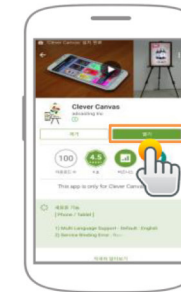

Installazione (Cube)

110-240 VAC
50/60 Hz

Dispositivo Cube

Alimentatore

✓ **Clever Canvas si avvierà automaticamente dopo l'installazione**

Come registrare la Lavagna Multimediale con dispositivi Android

apri "Play Store"

cerca "Clever Canvas"

clicca "Installa"

clicca "Accconsenti"

clicca "Apri"

apri "Clever Canvas"

clicca "Search"

apparirà "Series No."

clicca "Register"

scegli nome e password

conferma e clicca "Register"

Come registrare la Lavagna Multimediale con dispositivi iOS

apri "Clever Canvas"

clicca l'icona "Menu"

clicca "Registration"

clicca "Settings"

cerca la rete WiFi
cc-noreg-xxxxxxx-n