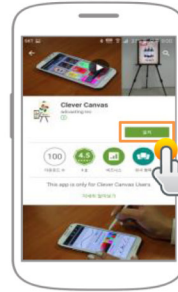

Installazione (Cube)

110-240 VAC
50/60 Hz

Dispositivo Cube

Alimentatore

✓ **Clever Canvas si avvierà automaticamente dopo l'installazione**

Come registrare la Lavagna Multimediale con dispositivi Android

apri "Play Store"

cerca "Clever Canvas"

clicca "Installa"

clicca "Accconsenti"

clicca "Apri"

apri "Clever Canvas"

clicca "Search"

apparirà "Series No."

clicca "Register"