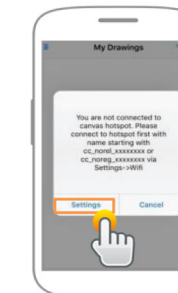

scegli nome e password

conferma e clicca "Register"

Come registrare la Lavagna Multimediale con dispositivi iOS

apri "Clever Canvas"

clicca l'icona "Menu"

clicca "Registration"

clicca "Settings"

cerca la rete WiFi
cc-noreg-xxxxxxx-n