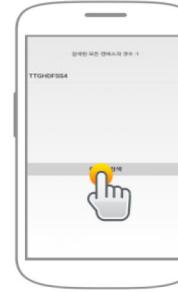

cerca "Clever Canvas"

clicca "Installa"

clicca "Accconsenti"

clicca "Apri"

apri "Clever Canvas"

clicca "Search"

apparirà "Series No."

clicca "Register"

scegli nome e password

conferma e clicca "Register"

Come registrare la Lavagna Multimediale con dispositivi iOS

apri "Clever Canvas"

clicca l'icona "Menu"

clicca "Registration"

clicca "Settings"

cerca la rete WiFi
cc-noreg-xxxxxxx-n